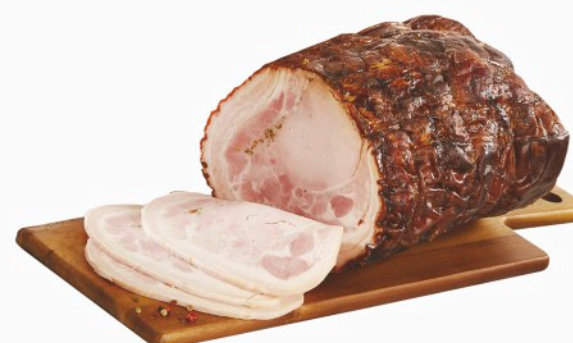

Pollo Arrosto alle Erbe CocoRè RENZINI l'etto  
**€ 2,19**  
al kg € 21,90

Mortadella Golosissima GALBANI l'etto  
**SOTTO PREZZO**

**€ 0,89**  
al kg € 8,90

Speck di Montagna SENFTER l'etto  
**€ 1,39**  
al kg € 13,90

Salame Contadino CAVAZZUTI l'etto  
**€ 1,69**  
al kg € 16,90

Porchetta di Montagna SENFTER l'etto  
**€ 1,19**  
al kg € 11,90

Pancetta al Pepe Nero VILLANI l'etto

**€ 1,99**  
al kg € 19,90

Gorgonzola DOP Dolcelatte GALBANI l'etto  
**€ 1,39**  
al kg € 13,90